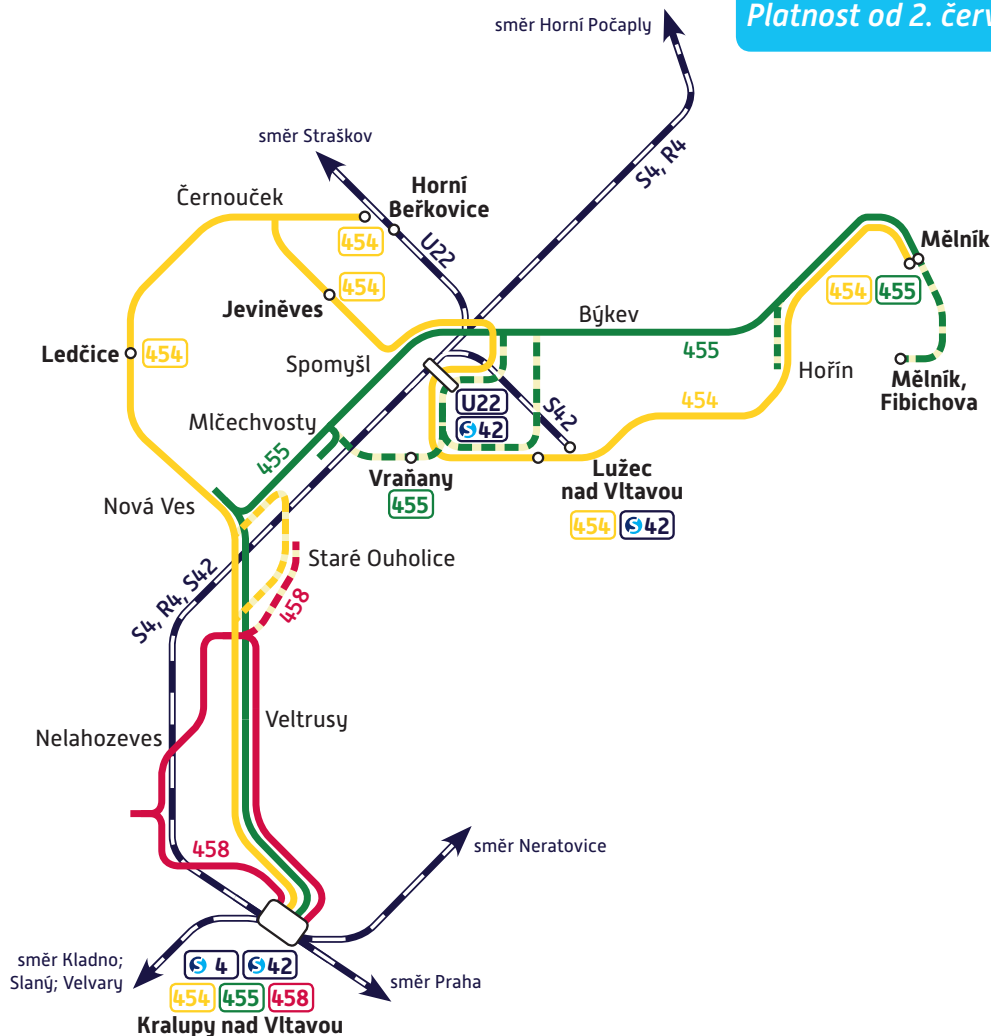

Integrace dopravy v oblasti Kralupy nad Vltavou a Mělníka

Platnost od 2. července 2016

234 704 511
www.ropid.cz