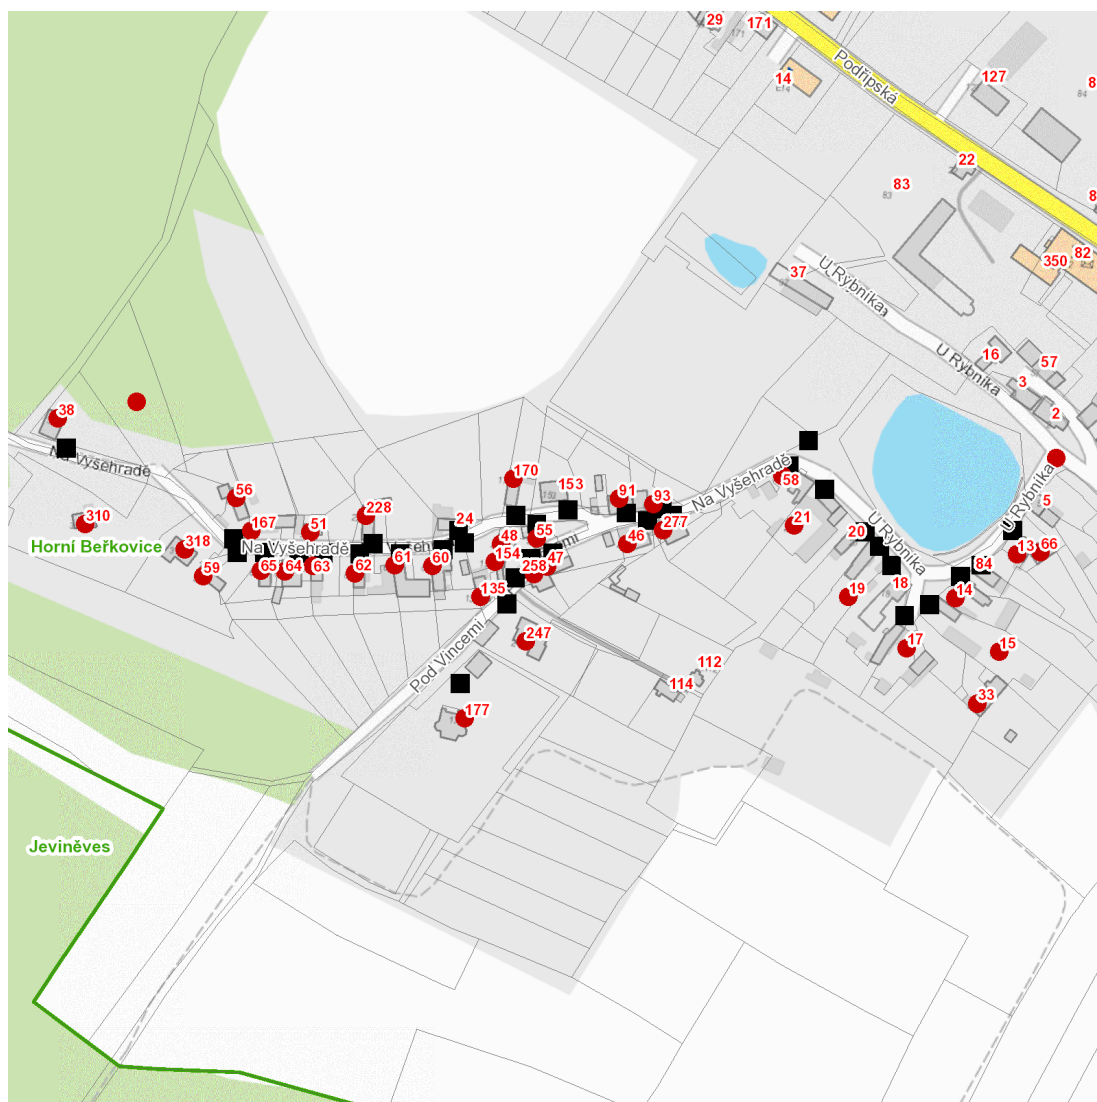

dne **22. 6. 2026** od **7:30** do **15:00** hodin

---

**Plánovaná odstávka zahrnuje tyto lokality:****Horní Beřkovice (okres Litoměřice)**

**Na Vyšehradě: č. p. 38, 46, 51, 55, 56, 58-65, 91, 93, 167, 170, 228, 277, 310, 318**

**Pod Vincemi: č. p. 47, 48, 135, 154, 177, 247, 258**

**U Rybníka: č. p. 13, 14, 15, 17, 19, 21, 33, 66**

kat. území **Horní Beřkovice** (kód **642363**): **parcelní č. 59/1, 480/1**

---

**UPOZORNĚNÍ**

**Dotčené zařízení distribuční soustavy je nutné i v době odstávky považovat za zařízení pod napětím**, a proto vás žádáme o dodržení všech zásad bezpečnosti a provedení opatření potřebných k zamezení případných škod na zdraví a majetku. | Provozovatelé výroben elektřiny jsou povinni zajistit přerušení dodávky elektřiny z výroby do vypnutého úseku distribuční soustavy.

**dne 22. 6. 2026 od 7:30 do 15:00 hodin****Orientační mapový podklad odstávkou dotčených lokalit****VYSVĚTLIVKY**

- – adresy dotčené odstávkou elektřiny
- – místa připojení k elektrické síti dotčená odstávkou

**INFORMACE ZASLÁNA**

IDDS: ur6brf (Obec Horní Beřkovice)